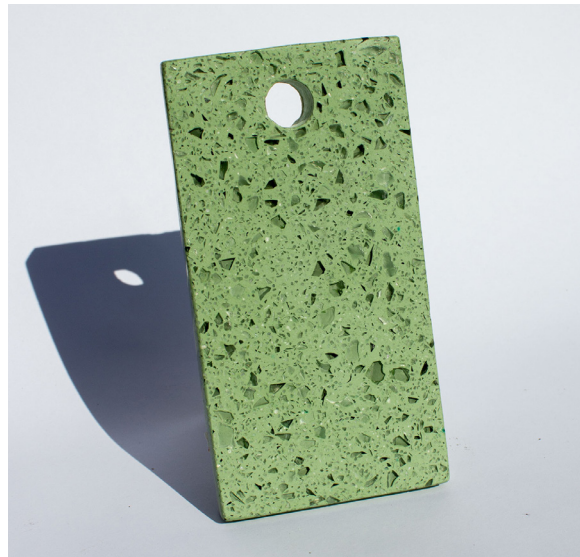

CPH02: VERDE

pó de mármore branco
mármore branco nacional, tamanho 00
mármore branco paraná, tamanho 2
vidro transparente triturado, reciclado
vidro azul triturado, reciclado
pedra bahia azul, reciclado
cristal de vidro turquesa, reciclado

V01: BRANCO

pó de mármore branco
mármore branco nacional, tamanho 00
vidro transparente triturado, reciclado
vidro azul triturado, reciclado

V02: VERDE

pó de mármore branco
mármore branco nacional, tamanho 00
vidro transparente triturado, reciclado