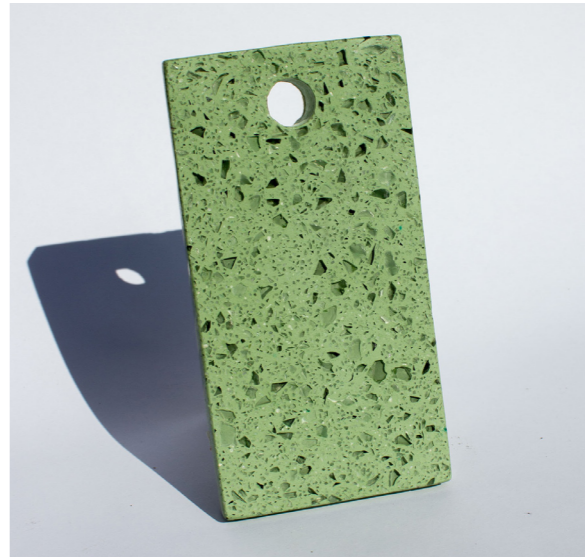

cph

assimply

V01: BRANCO

pó de mármore branco
mármore branco nacional, tamanho 00
vidro transparente triturado, reciclado
vidro azul triturado, reciclado

V02: VERDE

pó de mármore branco
mármore branco nacional, tamanho 00
vidro transparente triturado, reciclado